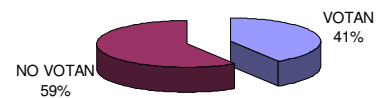

ELECCIONES GENERALES 2011

AVANCE DE PARTICIPACION A LAS 14 HORAS

CASA DE LA CULTURA

LAS AMERICAS

NTRA SRA DEL ROSARIO

SIERRA ESPUÑA

PRINCIPE DE ESPAÑA

GINES DIAZ - SAN CRISTOBAL