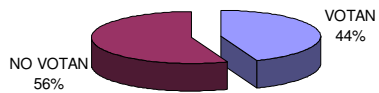

ELECCIONES GENERALES 2011

AVANCE DE PARTICIPACION A LAS 14 HORAS

CASA DE LA CULTURA

LAS AMERICAS

NTRA SRA DEL ROSARIO

SIERRA ESPUÑA

PRINCIPE DE ESPAÑA

GINES DIAZ - SAN CRISTOBAL