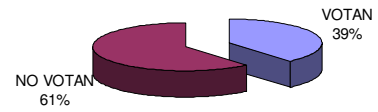

ELECCIONES GENERALES 2011

AVANCE DE PARTICIPACION A LAS 14 HORAS

CASA DE LA CULTURA

LAS AMERICAS

NTRA SRA DEL ROSARIO

SIERRA ESPUÑA

PRINCIPE DE ESPAÑA

GINES DIAZ - SAN CRISTOBAL